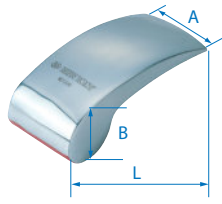

Auto Body Repair Tool & Set

9CF220

- Curved dolly

KT NO.	A mm	B mm	L mm		
9CF220	58.6	45	133	1630	6 / 12

9CF230

- Heel dolly

KT NO.	A mm	B mm	L mm		
9CF230	60	30	79.3	1130	6 / 12

9CF240

- Toe dolly

KT NO.	A mm	B mm	L mm		
9CF240	58.5	29.1	121	1400	6 / 12

9CF241

- Thin toe dolly

KT NO.	A mm	B mm	L mm		
9CF241	55	24	118	960	6 / 12

9CF-107

9CF-207

9CF-307